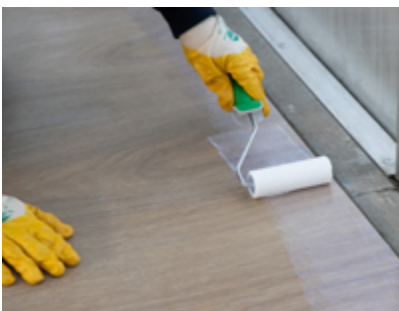

Montaż na klej

System klasyczny, ekonomiczny, szybki, renowacyjny, do trudnych podłoży czy zapewniający ochronę akustyczną – UZIN daje bogaty wybór gotowych rozwiązań. Systemy złożone z odpowiednio dopasowanych klejów, mas szpachlowych i gruntów zapewniają najlepsze efekty w każdej sytuacji.

Narzędzia

Stale rozwijany asortyment maszyn i narzędzi Wolff Design Collection powstał specjalnie z myślą o potrzebach monterów podłóg LVT. Precyzyjne łączenie, przycinanie czy dociskanie okładziny – odpowiednio zaprojektowane narzędzia o solidnej konstrukcji zapewniają komfortową i bezpieczną pracę na każdym etapie montażu podłogi.

Montaż na sucho

Prosto szybko i czysto – system All-in-One umożliwia błyskawiczny montaż nowej okładziny w trakcie normalnego użytkowania obiektu. Opatentowana technologia Sigan Elements pozwala na klejenie podłogi winylowej bezpośrednio do starego podłoża i jej łatwe późniejsze usuwanie – bez niepotrzebnych zabrudzeń, zapachów czy hałasu.

Montaż bezklejowy

Masy szpachlowe z efektem Level Plus S gwarantują idealnie równą powierzchnię pod montaż paneli lub płytek winylowych w systemie „click” czy „loose-lay”. Uzupełnieniem systemu są specjalistyczne podkłady zapewniające optymalną izolacyjność akustyczną.